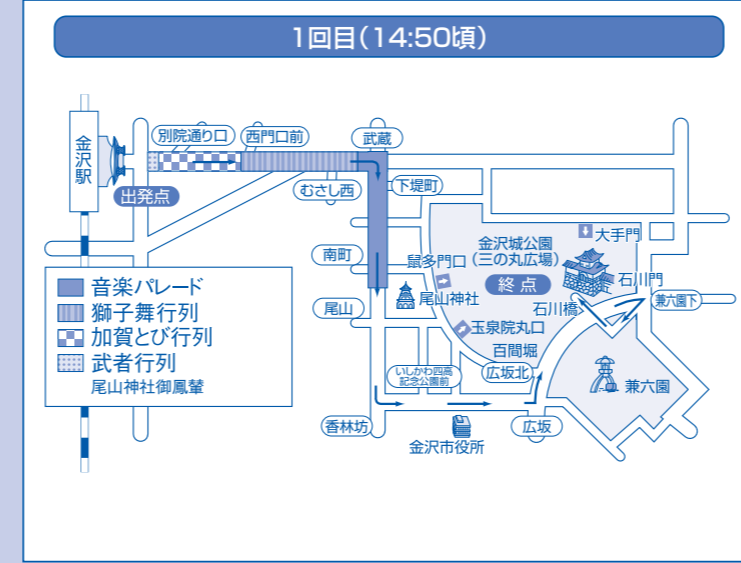

第75回 金沢百万石まつり

— 金沢百万石まつりの由来 —

金沢百万石まつりは藩祖前田利家公が天正11年(1583年)金沢城に入城し、金沢の礎を築いた偉業を偲んで開催されているものです。
※年号は尾山神社誌に基づきます。

第75回金沢百万石まつり実行委員会

演技場所

百万石行列コース

◎トイレにつきましては、下記の施設などにご協力を頂いております。
金沢駅(もてなしドーム地下)、金沢福祉用具情報プラザ、金沢エムザ、近江町いちば館、尾山神社、香林坊大和、金沢市役所、金沢歌劇座、金沢市文化ホール、公衆トイレ(いしかわ四高記念公園、白鳥路入口)(順不同)