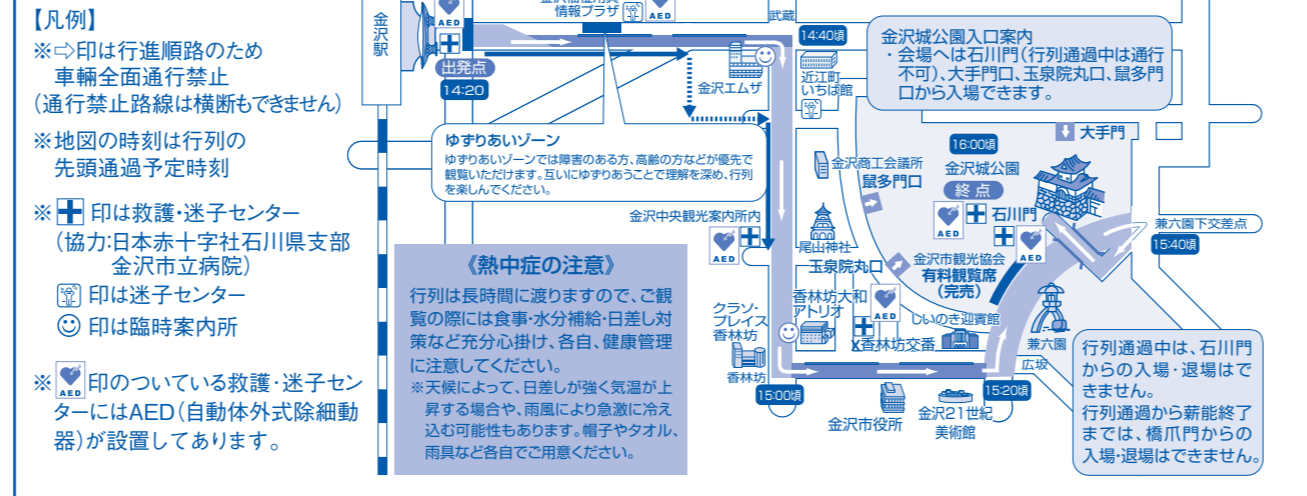

第75回 金沢百万石まつり

— 金沢百万石まつりの由来 —

金沢百万石まつりは藩祖前田利家公が天正11年(1583年)金沢城に入城し、金沢の礎を築いた偉業を偲んで開催されているものです。
※年号は尾山神社誌に基づきます。

第75回金沢百万石まつり実行委員会

演技場所

百万石行列コース

◎トイレにつきましては、下記の施設などにご協力を頂いております。
金沢駅(もてなしドーム地下)、金沢福祉用具情報プラザ、金沢エムザ、近江町いちば館、尾山神社、香林坊大和、金沢市役所、金沢歌劇座、金沢市文化ホール、公衆トイレ(いしかわ四高記念公園、白鳥路入口)(順不同)

〈沿道の皆様へ〉道路への飛び出しやほみだし等、百万石行列進行の妨げになるような行動は、非常に危険ですとおやめください。・観覧のためシートで歩道をふさいだり、ガムテープを路面に貼ることはご遠慮ください。・進行順、参加団体、演技場所・時間については多少変更する場合があります。・ゴミはお持ち帰りください。・無人航空機(ドローン、ラジコン機等)や自撮り棒等のご使用は、百万石行列をはじめ各行事の進行・運営の妨げや、観客の方に危害を及ぼす恐れがありますので、ご遠慮ください。