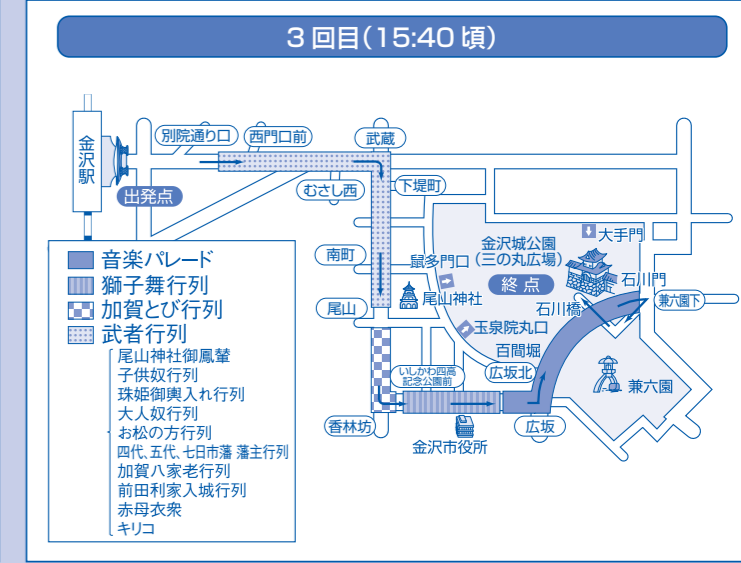

第75回 金沢百万石まつり

— 金沢百万石まつりの由来 —

金沢百万石まつりは藩祖前田利家公が天正11年(1583年)金沢城に入城し、金沢の礎を築いた偉業を偲んで開催されているものです。
※年号は尾山神社誌に基づきます。

第75回金沢百万石まつり実行委員会

演技場所

百万石行列コース

◎トイレにつきましては、下記の施設などにご協力を頂いております。
金沢駅(もてなしドーム地下)、金沢福祉用具情報プラザ、金沢エムザ、近江町いちば館、尾山神社、香林坊大和、金沢市役所、金沢歌劇座、金沢市文化ホール、公衆トイレ(いしかわ四高記念公園、白鳥路入口)(順不同)