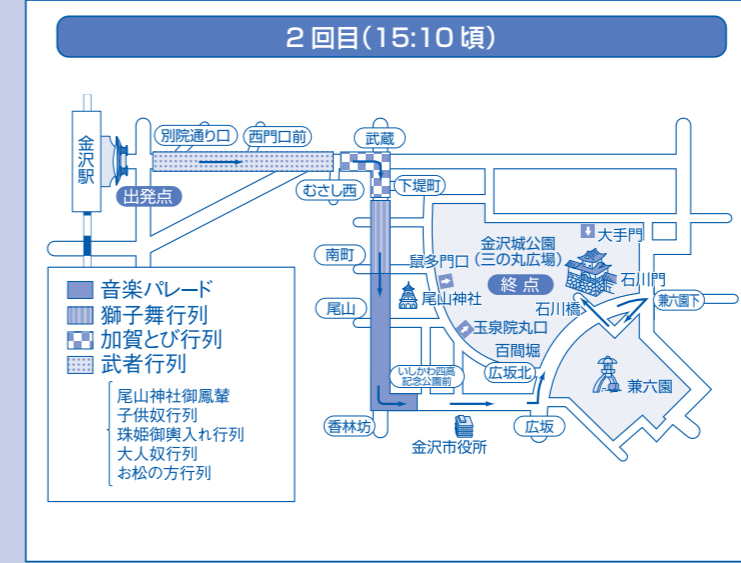

第75回 金沢百万石まつり

— 金沢百万石まつりの由来 —

金沢百万石まつりは藩祖前田利家公が天正11年(1583年)金沢城に入城し、金沢の礎を築いた偉業を偲んで開催されているものです。
※年号は尾山神社誌に基づきます。

第75回金沢百万石まつり実行委員会

演技場所

百万石行列コース

◎トイレにつきましては、下記の施設などにご協力を頂いております。
金沢駅(もてなしドーム地下)、金沢福祉用具情報プラザ、金沢エムザ、近江町いちば館、尾山神社、香林坊大和、金沢市役所、金沢歌劇座、金沢市文化ホール、公衆トイレ(いしかわ四高記念公園、白鳥路入口)(順不同)